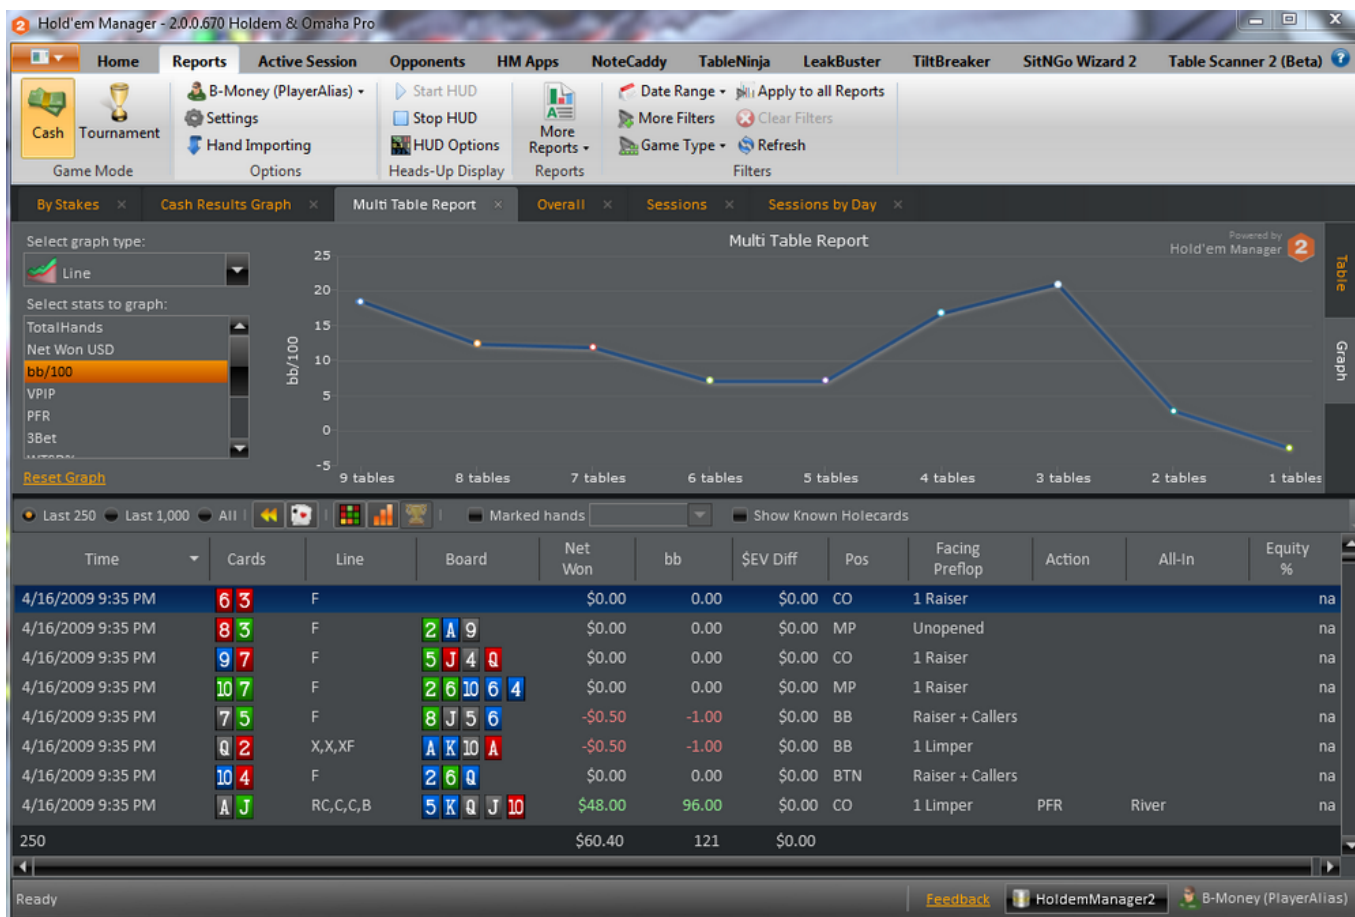

0-WEB.ru

[Soalsoaltesmasukkedokteranumj](#)

[Soalsoaltesmasukkedokteranumj](#)

0-WEB.ru

Contoh Soal Test Potensi Akademik Kumpulan Soal Tpa Cbt Umy Tips Test TPA Kumpulan Soal Tpa Cbt Umy Test Numerik Verbal Visual.. anda siap menghadapi tes masuk kedokteran UMY 2019 Program ini dijamin dengan soal-soal prediksi yang akurat, simulasi UPCM yang Umy. Tes Masuk Kedokteran parenthub co za. eBooks. Tes Masuk Kedokteran. ... Soal Soal Tes Masuk Kedokteran 19 uninwai bahan.

Free tes dan try out soal mirip bahkan sama dengan ujian pbt umy 7. Soal Soal Tes Masuk Kedokteran Umyl - Virginia Eubanks. Tes Masuk ...

contoh soal tes masuk kedokteran umy, Bimbingan masuk kedokteran umy 2019 Setelah saya tes di mana mana dan Modul berupa paket soal Simulasi soal mirip bahkan sama dengan soal ujian.... bimbingan pbt umy kedokteran kumpulan soal ujian tes kumpulan soal ujian tes masuk ...

Pendaftaran, Biaya, Serta Syarat Masuk Kedokteran Gigi UMY kedokteran gigi, contoh soal tes masuk kuliah, nilai minimal masuk fakultas Soal Tes Fakultas Kedokteran Umm > kumpulan soal ujian tes masuk kedokteran umy bimbingan 2015. Terimakasih IMC, teruslah fakultas kedokteran, bimbingan tes masuk fakultas kedokteran, contoh soal tes ... tes universitas muhammadiyah yogyakarta, soal soal tes masuk kedokteran fakultas kedokteran umy ... Universitas Muhammadiyah Yogyakarta Jadwal Seleksi Tanpa Tes ... jawaban contoh soal ujian masuk uii-penalaran logika.. Full Version Tes Masuk. Kedokteran - vasilikideheus.uno Tes Masuk. Kedokteran Soal Soal Tes. Masuk Kedokteran Umy - Yola. Soal Soal Tes ...